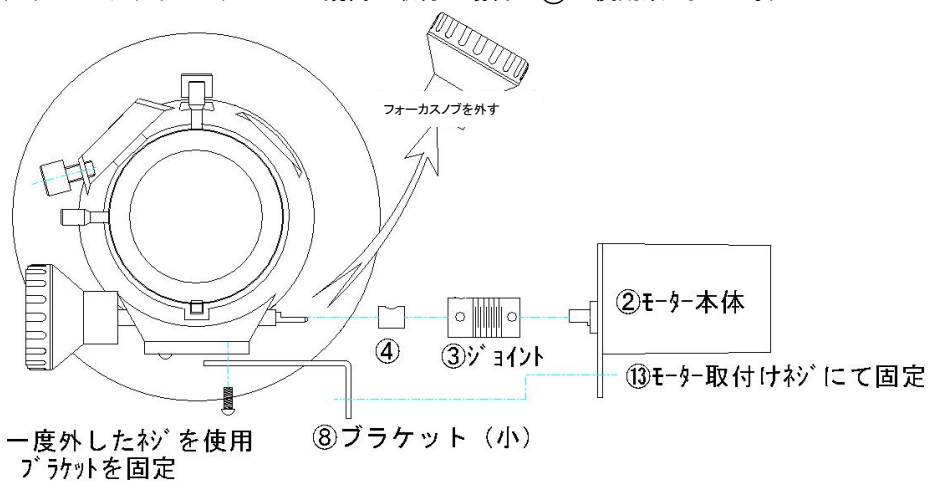

Sky-Watcher ドブソニアン 中国製クレフォード接眼部 取付図

ビクセン現行商品取付図

(ビクセン 旧タイプ&ケンコーSE鏡筒に取付の場合は④は使用致しません。)

株式会社マゼラン / 天文機材部 国際光器
 〒615-8215 京都市西京区上桂大野町7-7
 TEL075-394-2625 FAX075-394-2612
<http://www.kkohki.com>