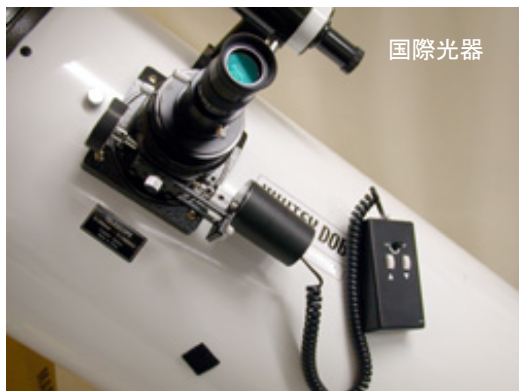

Sky-Watcher ドブソニアン 中国製クレフォード接眼部 取付図

ビクセン現行商品取付図

(ビクセン 旧タイプ&ケンコーSE鏡筒に取付の場合は④は使用致しません。)

株式会社マゼラン / 天文機材部 国際光器
 〒615-8215 京都市西京区上桂大野町7-7
 TEL075-394-2625 FAX075-394-2612
<http://www.kkohki.com>