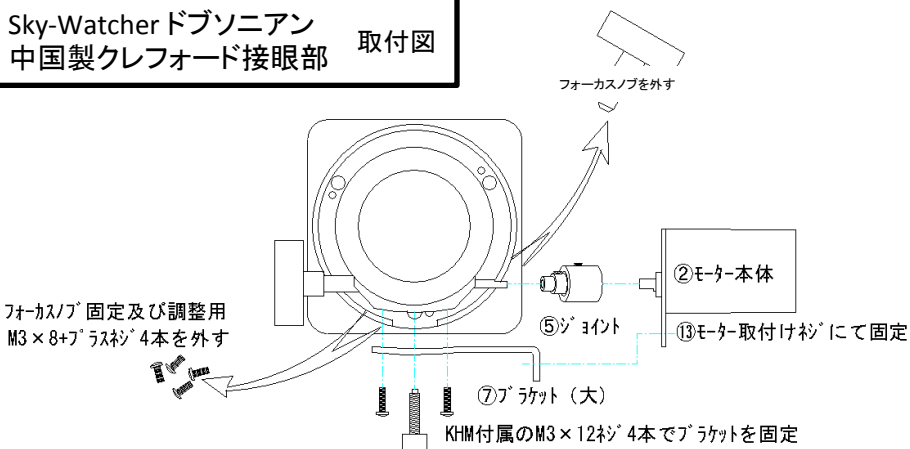

Sky-Watcher ドブソニアン 中国製クレフォード接眼部 取付図

ビクセン現行商品取付図

(ビクセン 旧タイプ&ケンコーSE鏡筒に取付の場合は④は使用致しません。)

株式会社マゼラン / 天文機材部 国際光器
 〒615-8215 京都市西京区上桂大野町7-7
 TEL075-394-2625 FAX075-394-2612
<http://www.kkohki.com>