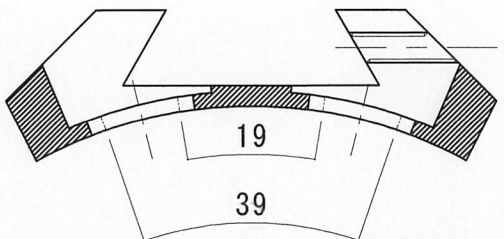

ファインダー脚寸法

台座断面図 →

< 取付けネジ 巾 M4ネジで19mm~39mm >
 ヘッドの低い皿ネジか鍋蓋ネジをご使用下さい。