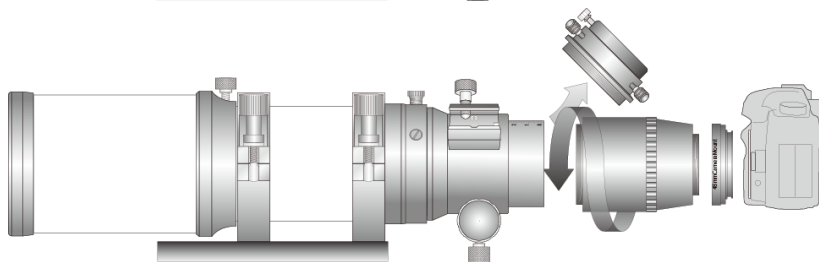

国際光器

SHARP STAR ED 屈折望遠鏡専用

2.5 インチフラットナーレンズ

1. はじめに

このたびは、国際光器 2.5 インチフラットナーレンズをご購入いただき、誠にありがとうございます。

このフラットナーレンズは、弊社 SharpStarED 屈折鏡筒専用開発されたもので、約 60mm の開口部をもつため、広い視野を得られるようになっています。

構造は、2.5 インチ取付ねじのついたレンズセル部とカメラアダプタ部の 2 ピース構造で、48mm フィルタネジと同じ規格の専用カメラマウントを使用することができます。

2. フラットナーレンズの取り付け

2 インチスリーブアダプタを取り外します。内部にほこりが入らないように、注意してください。

2.5 インチフラットナーレンズをねじ込みます。

48mm カメラマウントは別売です。専用品をお買い求めください。

株式会社マゼラン
天体機材部門

国際光器

〒615-8215 京都市 西京区 上桂大野町 7-7 Tel.075-394-2625, Fax.075-394-2612

Web page: <http://www.kkohki.com>