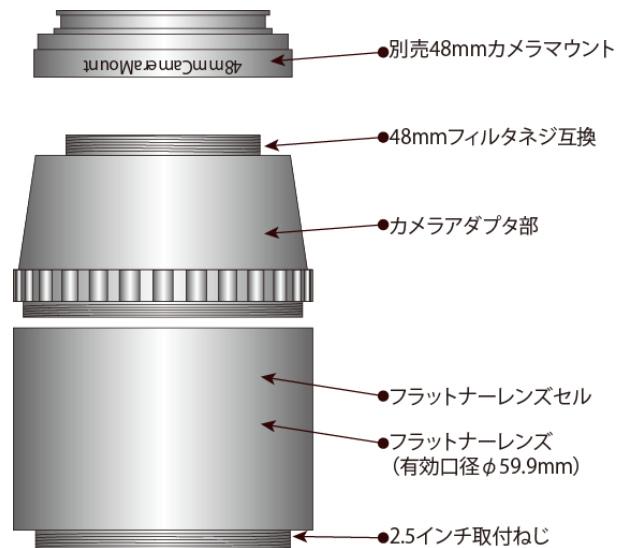

国際光器

SHARP STAR ED 屈折望遠鏡専用

2.5 インチフラットナーレンズ

1. はじめに

このたびは、国際光器 2.5 インチフラットナーレンズをご購入いただき、誠にありがとうございます。

このフラットナーレンズは、弊社 SharpStarED 屈折鏡筒専用開発されたもので、約 60mm の開口部をもつため、広い視野を得られるようになっています。

構造は、2.5 インチ取付ねじのついたレンズセル部とカメラアダプタ部の 2 ピース構造で、48mm フィルタネジと同じ規格の専用カメラマウントを使用することができます。

2. フラットナーレンズの取り付け

2 インチスリーブアダプタを取り外します。内部にほこりが入らないように、注意してください。

2.5 インチフラットナーレンズをねじ込みます。

48mm カメラマウントは別売です。専用品をお買い求めください。

株式会社マゼラン
天体機材部門

国際光器

〒615-8215 京都市 西京区 上桂大野町 7-7 Tel.075-394-2625, Fax.075-394-2612

Web page: <http://www.kkohki.com>