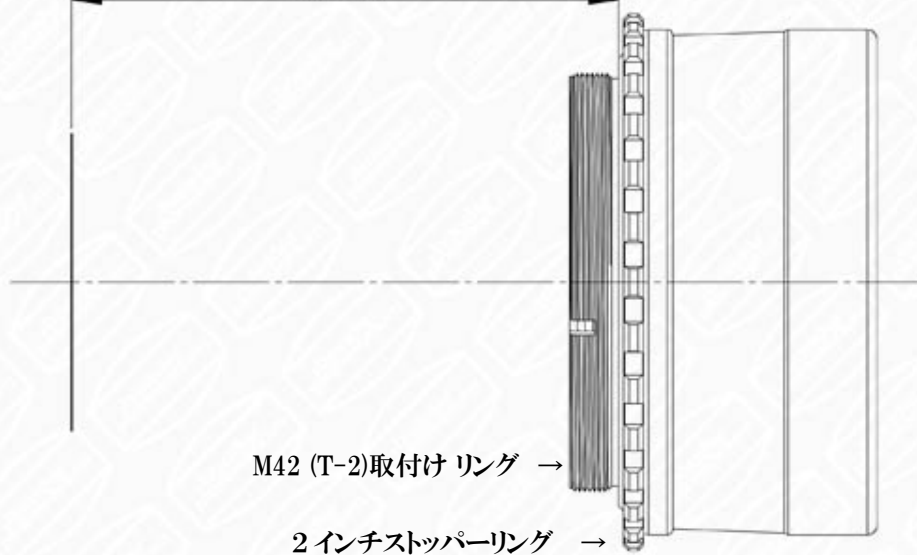

T-2マウント取付け面からのバックフォーカス

55 ±1

M42 (T-2)取付けリングと2インチストッパーリングを取り外したM48取付け面からのバックフォーカス

57,5 ±1